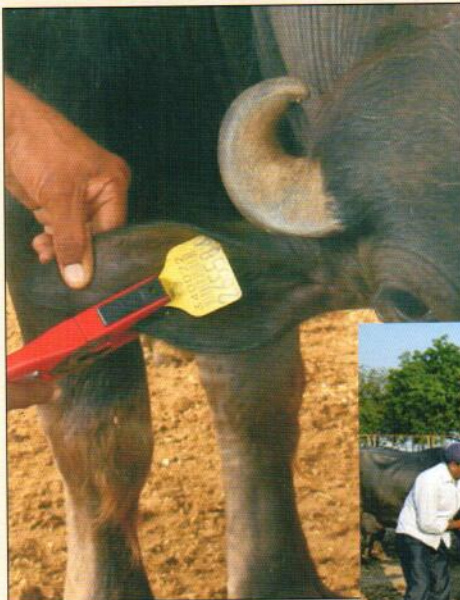

યોજનાના અંગભૂત ઘટકો :-

આપણે સૌ જાણીએ છીએ કે દૂધ ઉત્પાદનનો ગુણ એ પેઢી દર પેઢી વારસામાં ઉતરે છે અને નક્કર પશુ સંવર્ધન કાર્યક્રમ વગર ઓલાદ સુધારણા શક્ય નથી તેથી આ કાર્યક્રમને વૈજ્ઞાનિક ઢબે ચલાવવા માટે પશુઓની ઉત્પાદનલક્ષી તથા સંવર્ધનલક્ષી માહિતીની નોંધણી આવશ્યક છે અને તેના માટે પશુઓની ઓળખ પ્રસ્થાપિત કરવી જરૂરી છે. ભારત સરકારે આ માટે પશુઓને કાને ૧૨ આંકડાની

પ્લાસ્ટિકની કડી લગાવવાનું અનિવાર્ય કરેલ છે અને કડી લગાવ્યા બાદ જે તે પશુની સંપૂર્ણ વિગત કોમ્પ્યુટરમાં ઓનલાઈન નોંધવામાં આવે છે. પશુમાં જે કોઈ ઉત્પાદનલક્ષી અથવા સંવર્ધનલક્ષી કાર્ય થયેલ.

(અનુસંધાન પાના નં ૧૭ ઉપર)